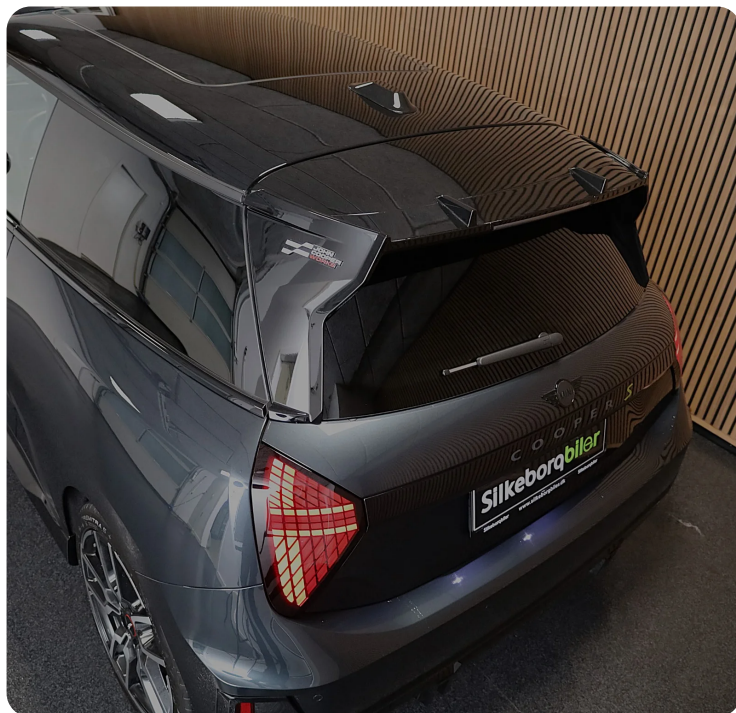

MINI Cooper SE

JCW Trim XL

DKK 334.900,-

Kontantpris

Billeder (18)

Se flere billeder på: www.silkeborgbiler.dk/biler/mini-cooper-se-jcw-trim-xl-rrkwea5hk1

Udstyrsliste (48)

A