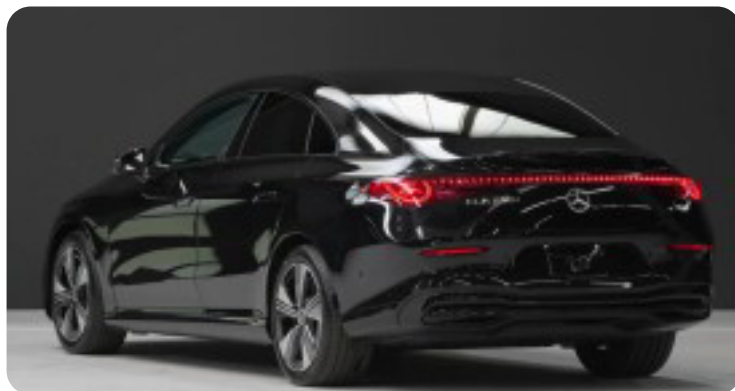

Billeder (10)

Se flere billeder på: silkeborgbiler.dk/biler/mercedes-cla250--eq-progressive-premium-lymktwtmowh